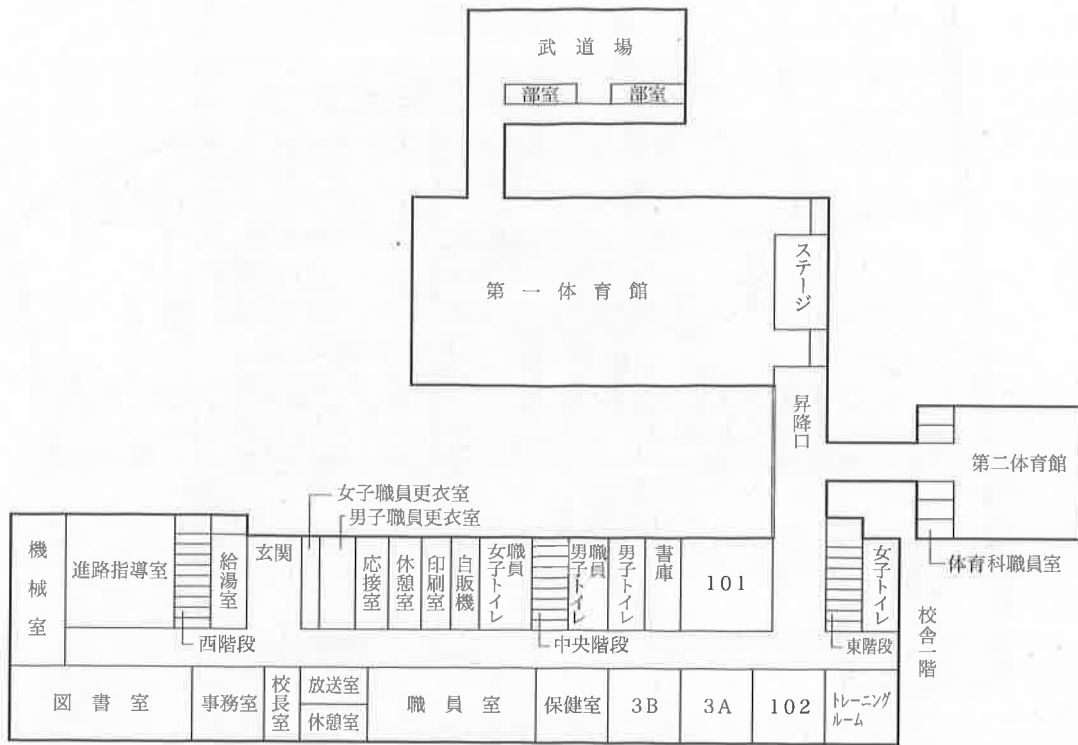

能代西高校 校舎平面図

南側広場

↓
総合学科棟へ

総合学科棟2F

総合学科棟1F

校地・農場・建物配置図