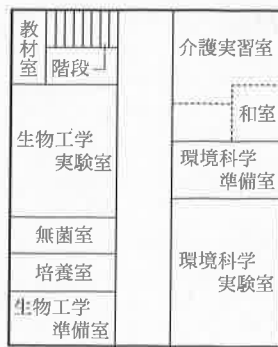

能代西高校 校舎平面図

南側広場

↓
総合学科棟へ

総合学科棟2F

総合学科棟1F

校地・農場・建物配置図