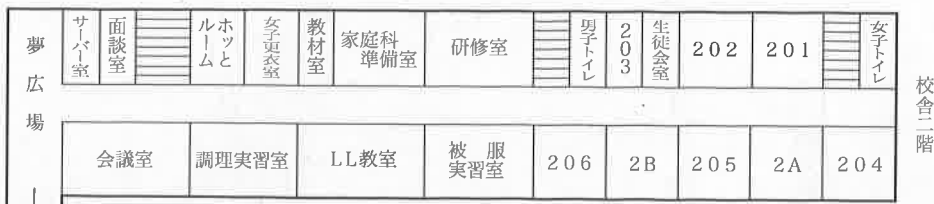

能代西高校 校舎平面図

南側広場

↓
総合学科棟へ

総合学科棟2F

総合学科棟1F

校地・農場・建物配置図