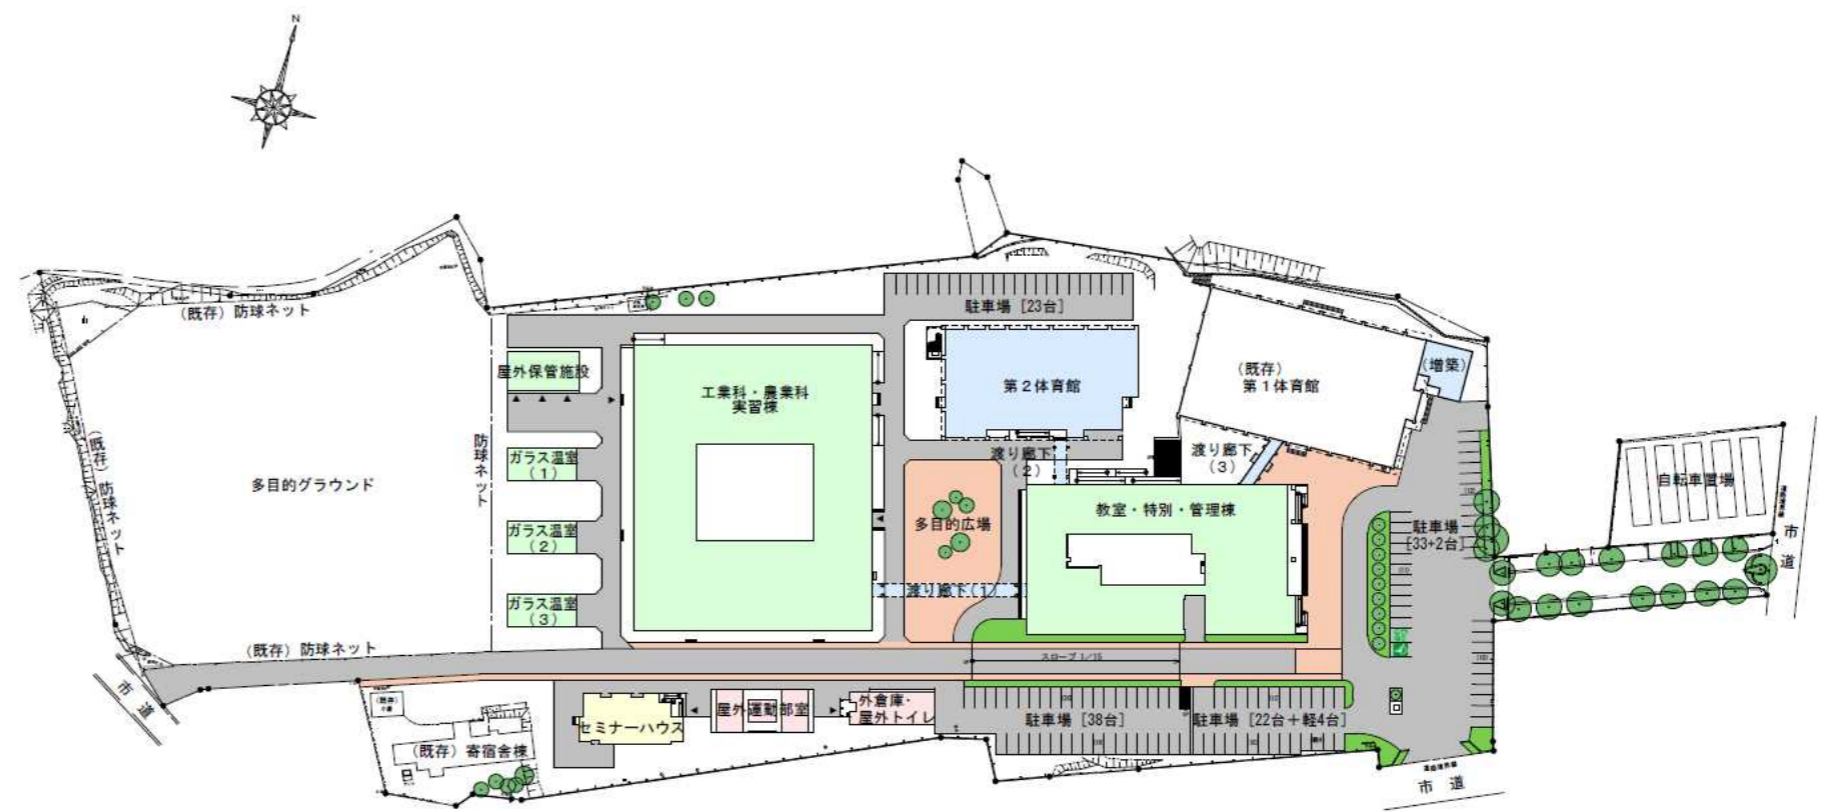

能代科学技術高等学校 校舎配置図

実習棟3階

実習棟2階

実習棟1階

教室・特別・管理棟2階

教室・特別・管理棟1階

教室・特別・管理棟4階

教室・特別・管理棟3階