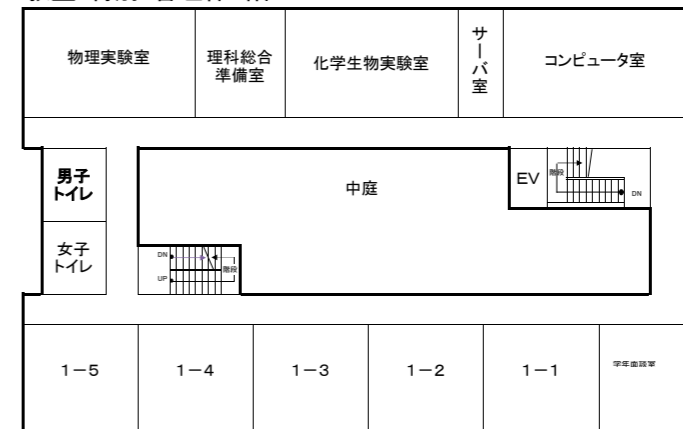

能代科学技術高等学校 校舎配置図

実習棟3階

実習棟2階

実習棟1階

教室・特別・管理棟2階

教室・特別・管理棟1階

教室・特別・管理棟4階

教室・特別・管理棟3階