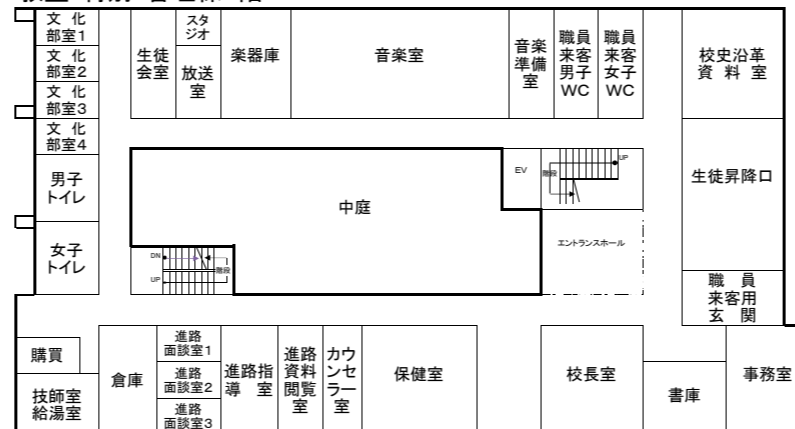

能代科学技術高等学校 校舎配置図

実習棟3階

実習棟2階

実習棟1階

教室・特別・管理棟2階

教室・特別・管理棟1階

教室・特別・管理棟4階

教室・特別・管理棟3階