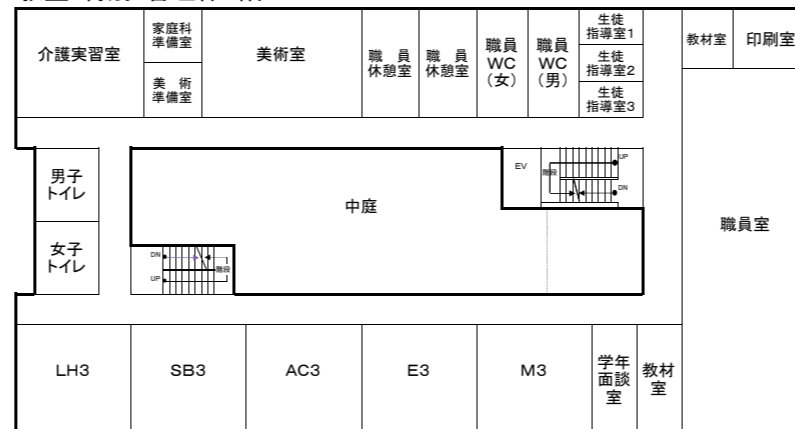

能代科学技術高等学校 校舎配置図

実習棟3階

実習棟2階

実習棟1階

教室・特別・管理棟2階

教室・特別・管理棟1階

教室・特別・管理棟4階

教室・特別・管理棟3階