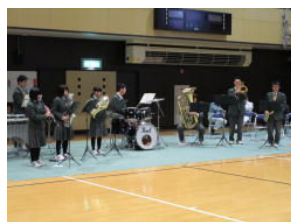

朔風

平成30年4月10日(火)
 新入生歓迎会・部活動紹介

発行・編集
 能代工業高校 広報部
 住所：秋田県能代市盤若町3-1
 電話：0185-52-4148
 URL：http://www.noshitech-h.akita-pref.ed.jp

新入生歓迎会

4月10日(火)に新入生歓迎会が本校大体育館で行われました。各科の3年生を中心に、パフォーマンスを交えながら、新入生を歓迎していました。新入生も先輩方の歓迎を受け、楽しそうに見入っていました。

生徒会長歓迎の挨拶

機械科の紹介

電気科の紹介

建設科(建築コース)の紹介

建設科(土木コース)の紹介

新入生の様子

部活動紹介

歓迎会の後に部活動紹介が行われ、各部の代表が新入部員の勧誘をしていました。本校は運動部・文化部とも活動が盛んです。新入生もぜひ部活動へ積極的に加入してもらいたいと思います。

写真部

陸上競技・駅伝部

美術部

山岳部

電気部

ウェイトリフティング部

吹奏楽部

生徒会